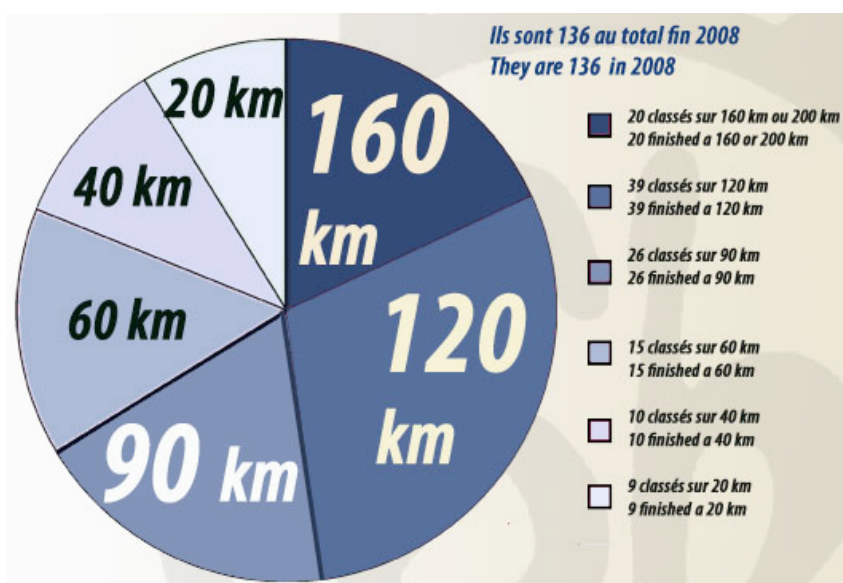

AFCAS

Association Française du Cheval Arabe Shagya

Association loi 1901

NAHOMAN DU CADE, IRE**

N'UHAYLAN ZAID, IRE**

O'BAJAN NABIL P, IRE**

O'BAJAN REANA P, IRE**

SHOGUN, IRE**, DRE***

O'BAJAN SHIRANA P, IRE**

ODYSSÉE DE CROUZ, IRE**

OULIAKOWA, IRE**

PAS DU GORGO, IRE**

23 shagyas classés sur 145/160 km et 2*100 km

EULALIE D'OUT LAW,
IRE***

FERIAL, IRE**

FOL'GAIA, IRE**

GANDA KOY, IRE***

GARRYA, IRE***

GEORGAT (CS),
IRE****, DRE***

HERA DE LA CROUZ,
IRE***, DRE**

IMAGE DE CROUZ, IRE**

IMAGO DE CROUZ, IRE**

INES DE CROUZ, IRE**

JENKO DE CROUZ, IRE**

JUBEO DU FAUSSET, IRE**

KARASH, IRE**

LAIKA DU CADE, IRE**

LAIOS DE CROUZ, IRE****

MAGDAN TIHAMA 50, IRE**

MANGALIA DE CROUZ, IRE**

NABEA DU CAVALLON, IRE**

NOVISAAD D'AQUI, IRE***

OUT LAW PERSIK, IRE****,
DRE****

TARA, IRE***

TILARA 34, IRE**

SIGLAVY BAGDADY BIBOR,
IRE**

AFCAS -8, rue de la paix- 70170 BOUGNON

Président : Jacques LEBAS, 28, rue de la Tuilerie, 57910 NEUFGRANGE- tél : +33 +33 (0)6 75 23 95 80/ FAX : +33 (0)3 87 02 94 06

Secrétaire : Gaby VON FELTEN, 8, rue de la paix - 70170 BOUGNON - tél : +33 (0)685 42 05 24/FAX +33 (0) 384 78 15 24

Trésorier : Dominique LANGLET, 3 Imprasse des Verchères, 69140 RILLIEUX LA PAPE - tél. +33(0)4 78 97 09 92/FAX +33 (0)4 78 88 46 96

Chargée de la communication : Véronique GIBAUD, Pâturage, 07240 SILHAG - tél. : +33(0)4 75 58 18 35

www.shagyafrance.fr • contact@shagyafrance.fr